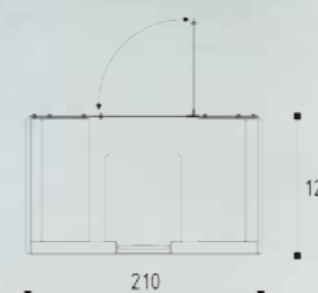

KUBO 4.3.S Mötesrum 4 personer

Art nr 1510200

Baksida i tyg & framsida med glas
Sittmöbler ingår
2xUSB
2x220v
18 mm tempererat glas
Ljudabsorberande skum utvändigt
Tyg invändigt
LED belysning
Ljudabsorberande matta
Flyttbar via smart sockel nertill
2096x1257x2366
Mekanisk ventilation
Levereras omonterad

Färg utvändigt Innersmile standard
Färg invändigt NEXT alt EVO