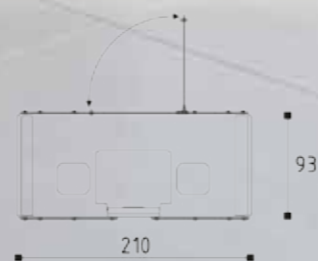

CUMWEX

KONTORSMÖBLER

KUBO

KUBO

M E E T

KUBO 2.1.S Mötesrum 2 personer

Art nr 15120 00

Baksida i tyg och öppen framsida
Sittmöbler ingår
2xUSB
2x220v
Ljudabsorberande skum utvändigt
Tyg invändigt
LED belysning
Ljudabsorberande matta
Flyttbar via smart sockel nertill
Mått: 2096x914x2366
Mekanisk ventilation
Levereras omonterad

Färg utvändigt Innersmile standard
Färg invändigt NEXT alt EVO

KUBO 2.4.ST Mötesrum 2 personer

Art nr 1513000

Baksida i tyg och öppen framsida
Bord ingår
2xUSB
2x220v
Ljudabsorberande skum utvändigt
Tyg invändigt
LED belysning
Ljudabsorberande matta
Flyttbar via smart sockel nertill
Mått: 2096x914x2366
Mekanisk ventilation
Levereras omonterad