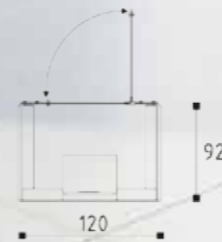

KUBO 1.1.ST
Mötesrum 1 person

Art nr 1514000

Baksida i tyg och öppen framsida
Bord ingår
2xUSB
2x220v
Ljudabsorberande skum utvändigt
Tyg invändigt
LED belysning
Ljudabsorberande matta
Flyttbar via smart sockel nertill
Mått: 1190x926x2366
Mekanisk ventilation
Levereras omonterad

Färg utvändigt Innersmile standard
Färg invändigt NEXT alt EVO

KUBO 1.2.ST
Mötesrum 1 person

Art nr 1514100

Baksida i glas och framsida i glas
Bord ingår
2xUSB
2x220v
18 mm tempererat glas
Ljudabsorberande skum utvändigt
Tyg invändigt
LED belysning
Ljudabsorberande matta
Flyttbar via smart sockel nertill
Mått: 1190x926x2366
Mekanisk ventilation
Levereras omonterad

Färg utvändigt Innersmile standard
Färg invändigt NEXT alt EVO

KUBO 1.3.ST
Mötesrum 1 person

Art nr 1514200

Baksida i tyg och framsida i glas
Bord ingår
2xUSB
2x220v
18 mm tempererat glas
Ljudabsorberande skum utvändigt
Tyg invändigt
LED belysning
Ljudabsorberande matta
Flyttbar via smart sockel nertill
Mått: 1190x926x2366
Mekanisk ventilation
Levereras omonterad

Färg utvändigt Innersmile standard
Färg invändigt NEXT alt EVO

KUBO
P H O N E