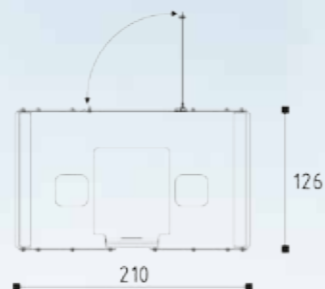

KUBO 4.4.ST
Mötesrum 4 personer

Art nr 1511000

Baksida i tyg och öppen framsida
Bord ingår
2xUSB
2x220v
Ljudabsorberande skum utvändigt
Tyg invändigt
LED belysning
Ljudabsorberande matta
Flyttbar via smart sockel nertill
Mått: 2096x1257x2366
Levereras omonterad

Färg utvändigt Innersmile standard
Färg invändigt NEXT alt EVO

KUBO 4.5.ST
Mötesrum 4 personer

Art nr 15111 00

Baksida i glas och glas på framsidan
Bord ingår
2xUSB
2x220v
18 mm tempererat glas
Ljudabsorberande skum utvändigt
Tyg invändigt
LED belysning
Ljudabsorberande matta
Flyttbar via smart sockel nertill
Mått: 2096x1257x2366
Levereras omonterad

Färg utvändigt Innersmile standard
Färg invändigt NEXT alt EVO

KUBO 4.6.ST
Mötesrum 4 personer

Art 1511200

Baksida i tyg och glas på framsidan
Bord ingår
2xUSB
2x220v
18 mm tempererat glas
Ljudabsorberande skum utvändigt
Tyg invändigt
LED belysning
Ljudabsorberande matta
Flyttbar via smart sockel nertill
Mått: 2096x1257x2366
Mekanisk ventilation
Levereras omonterad

Färg utvändigt Innersmile standard
Färg invändigt NEXT alt EVO

KUBO

E E T