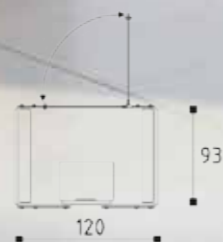

KUBO 1.1.ST
Mötesrum 1 person

Art nr 1514000

Baksida i tyg och öppen framsida
Bord ingår
2xUSB
2x220v
Ljudabsorberande skum utvändigt
Tyg invändigt
LED belysning
Ljudabsorberande matta
Flyttbar via smart sockel nertill
Mått: 1190x926x2366
Mekanisk ventilation
Levereras omonterad

Färg utvändigt Innersmile standard
Färg invändigt NEXT alt EVO

KUBO 1.2.ST
Mötesrum 1 person

Art nr 1514100

Baksida i glas och framsida i glas
Bord ingår
2xUSB
2x220v
18 mm tempererat glas
Ljudabsorberande skum utvändigt
Tyg invändigt
LED belysning
Ljudabsorberande matta
Flyttbar via smart sockel nertill
Mått: 1190x926x2366
Mekanisk ventilation
Levereras omonterad

Färg utvändigt Innersmile standard
Färg invändigt NEXT alt EVO

KUBO 1.3.ST
Mötesrum 1 person

Art nr 1514200

Baksida i tyg och framsida i glas
Bord ingår
2xUSB
2x220v
18 mm tempererat glas
Ljudabsorberande skum utvändigt
Tyg invändigt
LED belysning
Ljudabsorberande matta
Flyttbar via smart sockel nertill
Mått: 1190x926x2366
Mekanisk ventilation
Levereras omonterad

Färg utvändigt Innersmile standard
Färg invändigt NEXT alt EVO

KUBO
P H O N E