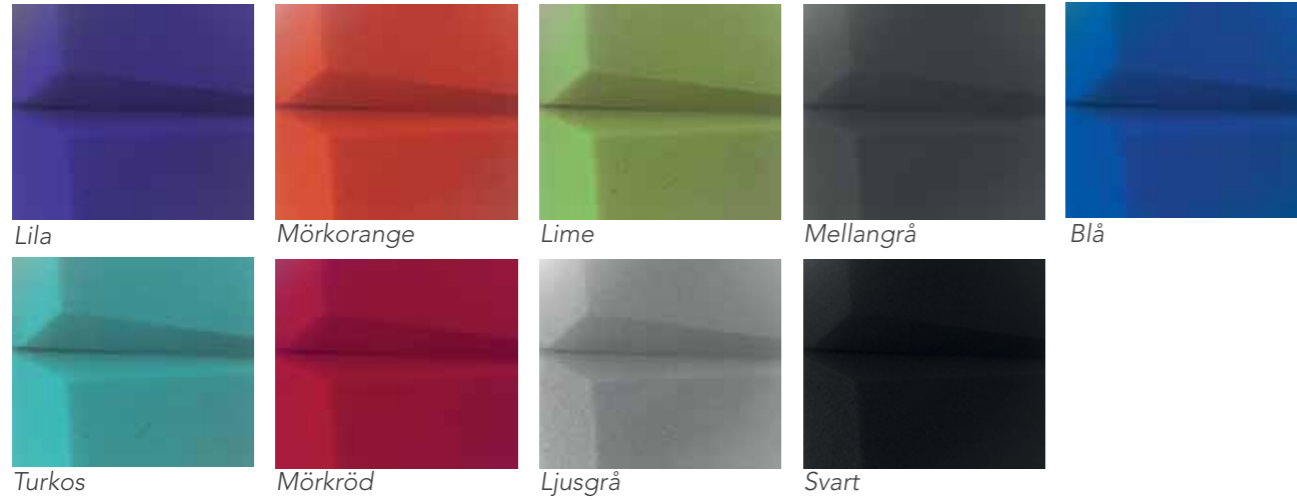

Ljudabsorberande skum utvändigt

Tyg invändigt EVO - färger

Tyg invändigt NEXT - färger

Se mer här: www.cumwex.se
För prislista: info@cumwex.se

KUBO för en person KUBO för två personer KUBO för fyra personer