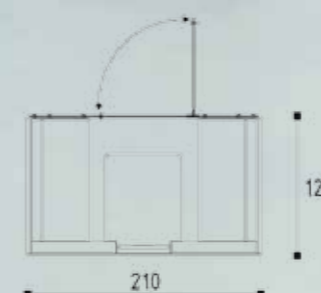

KUBO 4.3.S Mötesrum 4 personer

Art nr 1510200

Baksida i tyg & framsida med glas
Sittmöbler ingår
2xUSB
2x220v
18 mm tempererat glas
Ljudabsorberande skum utvändigt
Tyg invändigt
LED belysning
Ljudabsorberande matta
Flyttbar via smart sockel nertill
2096x1257x2366
Mekanisk ventilation
Levereras omonterad

Färg utvändigt Innersmile standard
Färg invändigt NEXT alt EVO