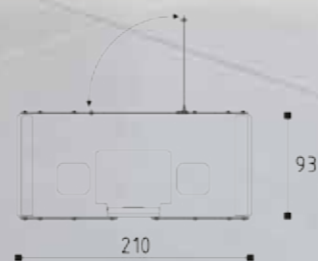

Ljudabsorberande skum utvändigt

2xUSB och 2x220v

Tyg invändigt

Flyttbar via smart sockel

Smarta skruvar gör dörrar och väggar enkla att montera

KUBO

M E E T

KUBO 2.1.S Mötesrum 2 personer