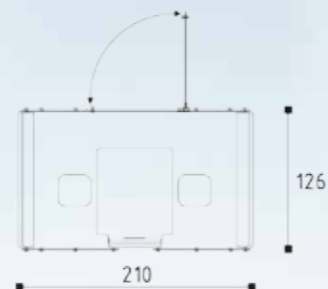

KUBO 4.6.ST
Mötesrum 4 personer

Art 1511200

Baksida i tyg och glas på framsidan
Bord ingår
2xUSB
2x220v
18 mm tempererat glas
Ljudabsorberande skum utvändigt
Tyg invändigt
LED belysning
Ljudabsorberande matta
Flyttbar via smart sockel nertill
Mått: 2096x1257x2366
Mekanisk ventilation
Levereras omonterad

Färg utvändigt Innersmile standard
Färg invändigt NEXT alt EVO