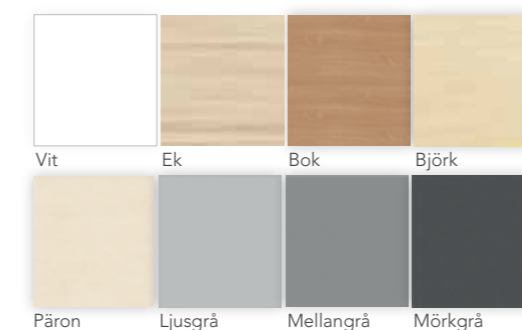

Färg utvändigt Innersmile standard.
Färg invändigt NEXT alt EVO.

Exempel 1.
Mötesrum för fyra personer.
Baksida i tyg och öppen framsida.
Sittmöbler ingår

Exempel 2.
Mötesrum för två personer.
Baksida i tyg och glas på framsidan.
Bord ingår.

Exempel 3.
Mötesrum för fyra personer.
Baksida i glas och glas på framsidan.
Bord ingår.

Välj bland 8 olika färger på laminatdetaljerna:
(Ram, bord, vägg och annan inredning)

Välj bland 3 olika färger på bordsbenet:
(Där bord ingår)