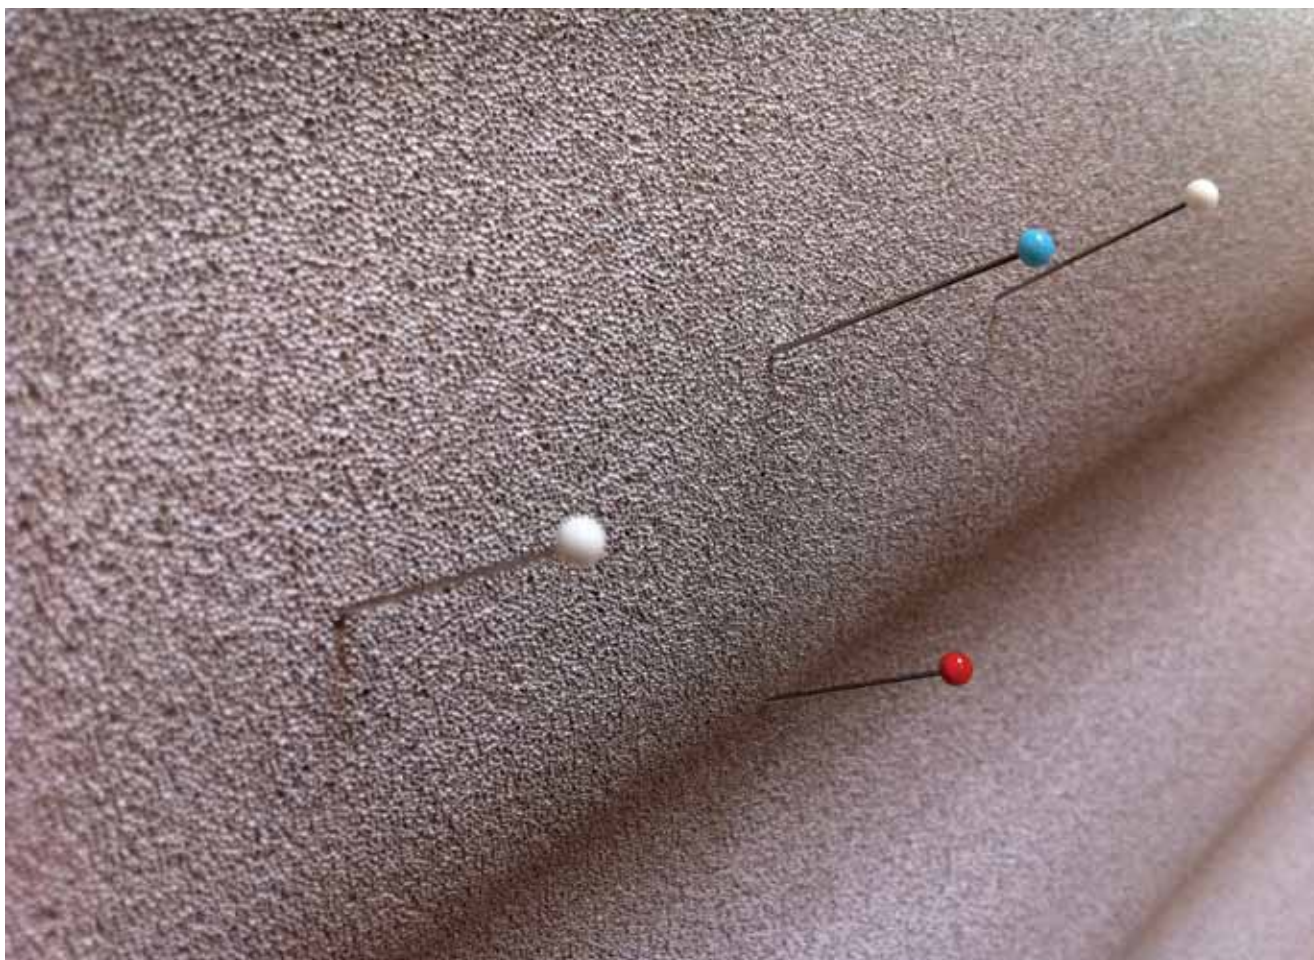

Nålarna glider enkelt in i materialet, sitter stabilt och lämnar inga märken.