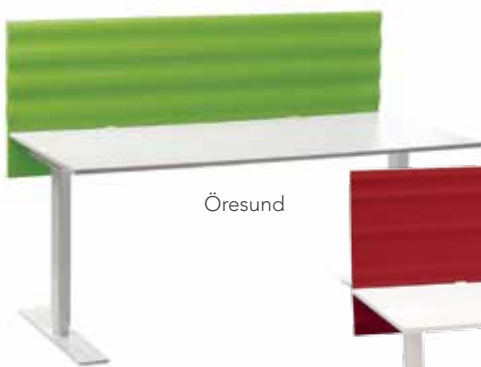

Ljudabsorberande bordsskärm

Bordsskärmarna skänker arbetsro och ger en bättre arbetsmiljö. De fungerar dessutom utmärkt som anslagstavlor och nålar ingår. Nålarna glider enkelt in, och sitter stadigt, och lämnar inga hål efter sig. Med de många olika färgvalen kan våra bordsskärmar ge ert kontor ett ordentligt lyft genom att kombineras i olika färger och former.

Material: Infärgat skum, ram i aluminium. MDF-kärna. Montering: Vinkelfästen ingår i priset.

Pristillägg: Klämfäste - passar upp till 50 mm bordsskiva. Mönster: Kullaberg, Horisont och Öresund

Klämfäste. Säljs endast tillsammans med bordsskärm.

Produkt	Mått B, H mm	Pris, kr
Ljudabsorberande bordsskärm	600x600 (400 mm över bordet)	2 180
Ljudabsorberande bordsskärm	800x600 (400 mm över bordet)	2 340
Ljudabsorberande bordsskärm	1200x600 (400 mm över bordet)	2 680
Ljudabsorberande bordsskärm	1400x600 (400 mm över bordet)	2 830
Ljudabsorberande bordsskärm	1600x600 (400 mm över bordet)	2 960
Ljudabsorberande bordsskärm	1800x600 (400 mm över bordet)	3 100
Ljudabsorberande bordsskärm	2000x600 (400 mm över bordet)	3 290
Klämfäste/par	Säljs endast tillsammans med bordsskärm	300

NCS-kulör som inte är standard: Startkostnad: 750 kr