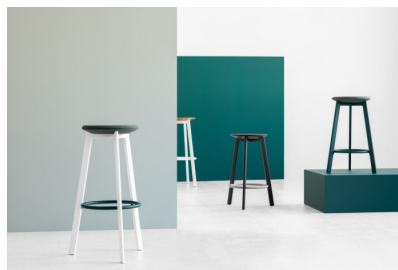

## BELEM BARSTOL BE/HN/D

**4,750.00kr (ex. moms)**

Belem är moderna barstolar som passar perfekt i offentliga miljöer som hotell, restauranger, kaféer och även kontor.

**Artikelnummer:** 1000888

**Leveranstid:** 5 - 6 veckor

**Designer:** Piotr Kuchciński

**pCon.planner:** Ja

**Kategorier:** [Barstolar](#), [Belem](#), [Café & Matsal](#)

**Taggar:** [Belem](#)

## VARIANTER

Bild	Artikelnummer	Pris	Beskrivning	Färg ben	Bredd Höjd
	2008598	4,750.00kr (ex. moms)	Sitsen finns i en trä- eller stoppad version. Stålbena, gjorda av en halv oval sektion, är sammanfogade med en rund stålram som ger styvhet i strukturen och ger benen starkt stöd. Både benen och den runda stålramen finns i olika färger se Sample book material.	Pulverlackad stål	440 650

## BESKRIVNING

Sitsen finns i en trä- eller stoppad version. Stålbena, gjorda av en halv oval sektion, är sammanfogade med en rund stålram som ger styvhet i strukturen och ger benen starkt stöd. Både benen och den runda stålramen finns i olika färger se Sample book material.