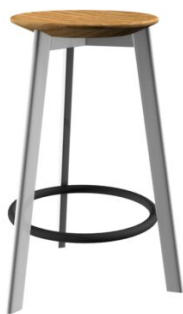

## BELEM BARSTOL BE/HN/D

**4,750.00kr (ex. moms)**

Belem är moderna barstolar som passar perfekt i offentliga miljöer som hotell, restauranger, kaféer och även kontor.

**Artikelnummer:** 1000888

**Leveranstid:** 5 - 6 veckor

**Designer:** Piotr Kuchciński

**pCon.planner:** Ja

**Kategorier:** [Barstolar](#), [Belem](#), [Café & Matsal](#)

**Taggar:** [Belem](#)

## VARIANTER

Bild	Artikelnummer	Pris	Beskrivning	Färg ben	Bredd Höjd
	2008598	4,750.00kr (ex. moms)	Sitsen finns i en trä- eller stoppad version. Stålbena, gjorda av en halv oval sektion, är sammanfogade med en rund stålram som ger styvhet i strukturen och ger benen starkt stöd. Både benen och den runda stålramen finns i olika färger se Sample book material.	Pulverlackad stål	440 650

## BESKRIVNING

Sitsen finns i en trä- eller stoppad version. Stålbena, gjorda av en halv oval sektion, är sammanfogade med en rund stålram som ger styvhet i strukturen och ger benen starkt stöd. Både benen och den runda stålramen finns i olika färger se Sample book material.