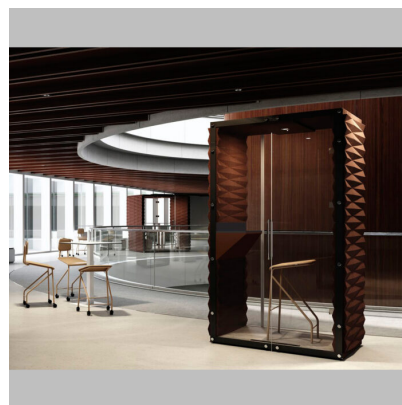

## VARIANTER

Bild	Artikelnummer	Pris	Beskrivning	Tygklass	Bredd	Höjd
	2301211	96,990kr (ex. moms)	Pod för 1 person dörr av säkerhetsglas, sidoväggar med Diamond patenterade mönster inuti. Utrustning belysning och ventilation styrs via en rörelsedetektor, en panel med 1x230V + 2xUSB placerad i hyllan på insidan, hyllan är tillverkad av schweizisk CDF-topp i grafitfärg och placerade på en höjd 1100 mm. Alla modeller i serien Diamond kan demonteras och installeras någon annanstans.	Tygklass I	1340	2380
	2301212	104,420kr (ex. moms)	Pod för 1 person dörr av säkerhetsglas, sidoväggar med Diamond patenterade mönster inuti. Utrustning belysning och ventilation styrs via en rörelsedetektor, en panel med 1x230V + 2xUSB placerad i hyllan på insidan, hyllan är tillverkad av schweizisk CDF-topp i grafitfärg och placerade på en höjd 1100 mm. Alla modeller i serien Diamond kan demonteras och installeras någon annanstans.	Tygklass II	1340	2380
	2301213	110,040kr (ex. moms)	Pod för 1 person dörr av säkerhetsglas, sidoväggar med Diamond patenterade mönster inuti. Utrustning belysning och ventilation styrs via en rörelsedetektor, en panel med 1x230V + 2xUSB placerad i hyllan på insidan, hyllan är tillverkad av schweizisk CDF-topp i grafitfärg och placerade på en höjd 1100 mm. Alla modeller i serien Diamond kan demonteras och installeras någon annanstans.	Tygklass III	1340	2380

## BESKRIVNING

Pod för 1 person dörr av säkerhetsglas, sidoväggar med Diamond patenterade mönster inuti. Utrustning belysning och ventilation styrs via en rörelsedetektor, en panel med 1x230V + 2xUSB placerad i hyllan på insidan, hyllan är tillverkad av schweizisk CDF-topp i grafitfärg och placerade på en höjd 1100 mm. Alla modeller i serien Diamond kan demonteras och installeras någon annanstans.