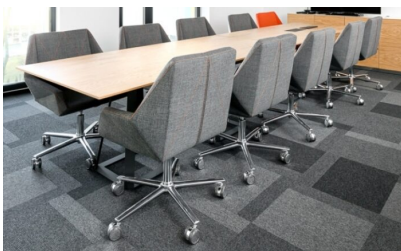

**Tkaniny NOTI
grupy cenowe**
NOTI Textiles
price groups

L.p. No.	Nazwa Name	Grupa cenowa Price group
1	era	A
2	medley	A
3	agava	B
4	main line flax	B
5	patina	B
6	stamskin	B
7	step & step melange	B
8	blazer	C
9	harper	C
10	monza	C
11	remix 2	C
12	halingdal 65	D
13	melange nap	D
14	samoa/california	D
15	steelcut trio 3	D
16	prescott	F

BESKRIVNING

PRISM design är inspirerad av ädelstenar. Stolen finns med tre olika baser - två i aluminium (fötter och hjul). Tack vare de olika baserna är Prismstolen idealisk för både kontor, hotell eller restauranger.