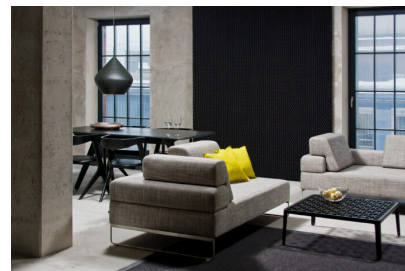

kvadrat   **camira**
svensson   **Serge Ferrari**
Gabriel   **gruppo mastrotto**