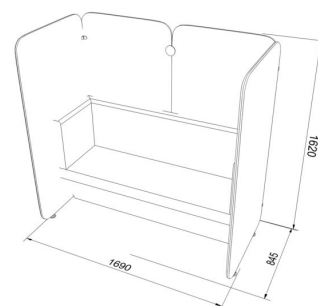

## VARIANTER

Bild	Artikelnummer	Pris	Beskrivning	Tygklass	Längd	Bredd	Höjd
	1532000	24,300kr (ex. moms)	Soffor i serien Soft med ljudabsorberande effekt ger dig en avskärmad plats för möten och samtal. Fåtöljen passar utmärkt i entréer och öppna kontorslandskap, samt i serveringar och väntrum. En lättstädad produkt som uppskattas i en offentlig miljö. Produkten finns tillgänglig i Pcon Planner för att enkelt kunna ritas in i just ert projekt. Snabb leverans	Evo/Next	1690	845	1620