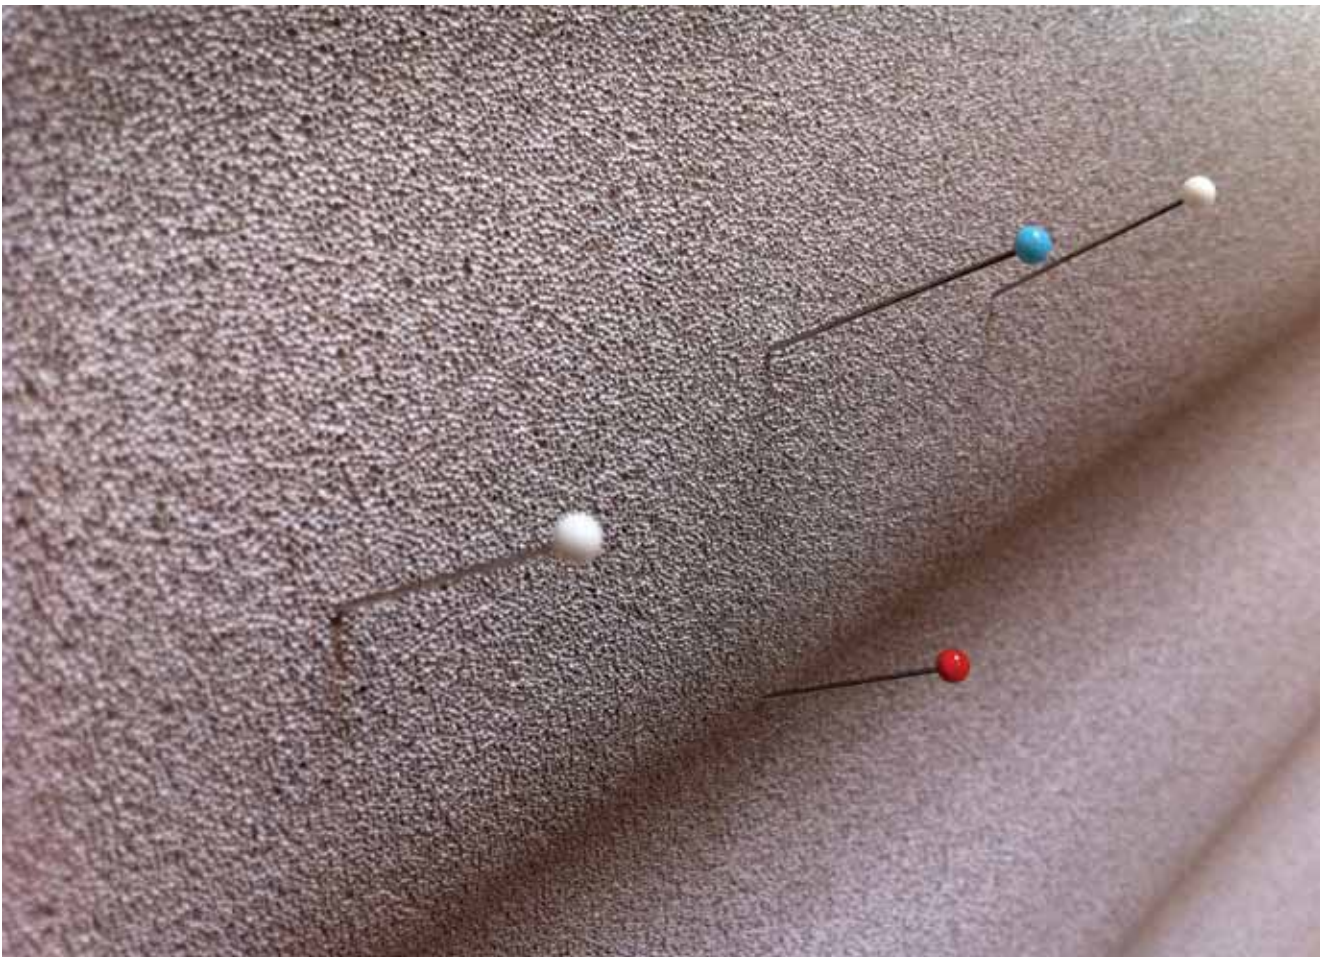

Nålarna glider enkelt in i materialet, sitter stabilt och lämnar inga märken.