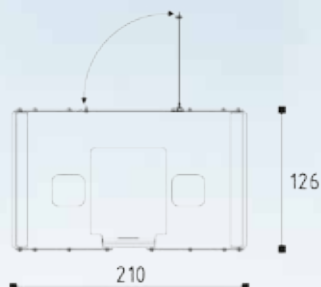

KUBO 4.6.ST Mötesrum 4 personer

Art 1511200

Baksida i tyg och glas på framsidan
Bord ingår
2xUSB
2x220v
18 mm tempererat glas
Ljudabsorberande skum utvändigt
Tyg invändigt
LED belysning
Ljudabsorberande matta
Flyttbar via smart sockel nertill
Mått: 2096x1257x2366
Mekanisk ventilation
Levereras omonterad

Färg utvändigt Innersmile standard
Färg invändigt NEXT alt EVO

Bruttopris: 110.500 SEK