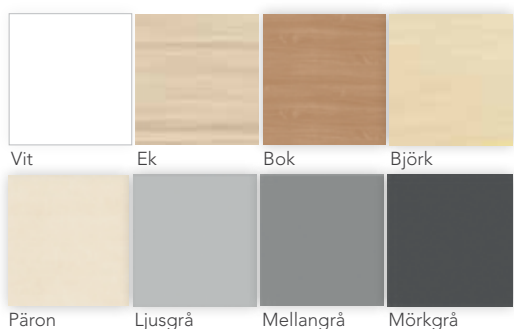

Mörkröd

Ljusgrå

Svart

Tyg invändigt EVO - färger

Tyg invändigt NEXT - färger

Se mer här: www.cumwex.se
För prislista: info@cumwex.se

KUBO för en person

KUBO för två personer

Färg utvändigt Innersmile standard.
Färg invändigt NEXT alt EVO.

Exempel 1.
Mötesrum för fyra personer.
Baksida i tyg och öppen framsida.
Sittmöbler ingår

Exempel 2.
Mötesrum för två personer.
Baksida i tyg och glas på framsidan.
Bord ingår.

Exempel 3.
Mötesrum för fyra personer.
Baksida i glas och glas på framsidan
Bord ingår.

Välj bland 8 olika färger på laminatdetaljerna:
(Ram, bord, vägg och annan inredning)

Välj bland 3 olika färger på bordsbenet:
(Där bord ingår)