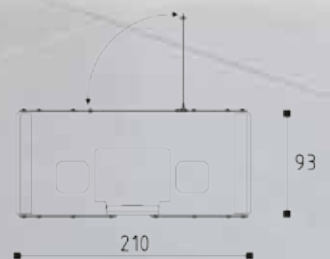

Ljudabsorberande skum
utvändigt

2xUSB och 2x220v

Tyg invändigt

Flyttbar via smart sockel

Smarta skruvar gör dörrar och
väggar enkla att montera

KUBO

M E E T

KUBO 2.1.S Mötesrum 2 personer